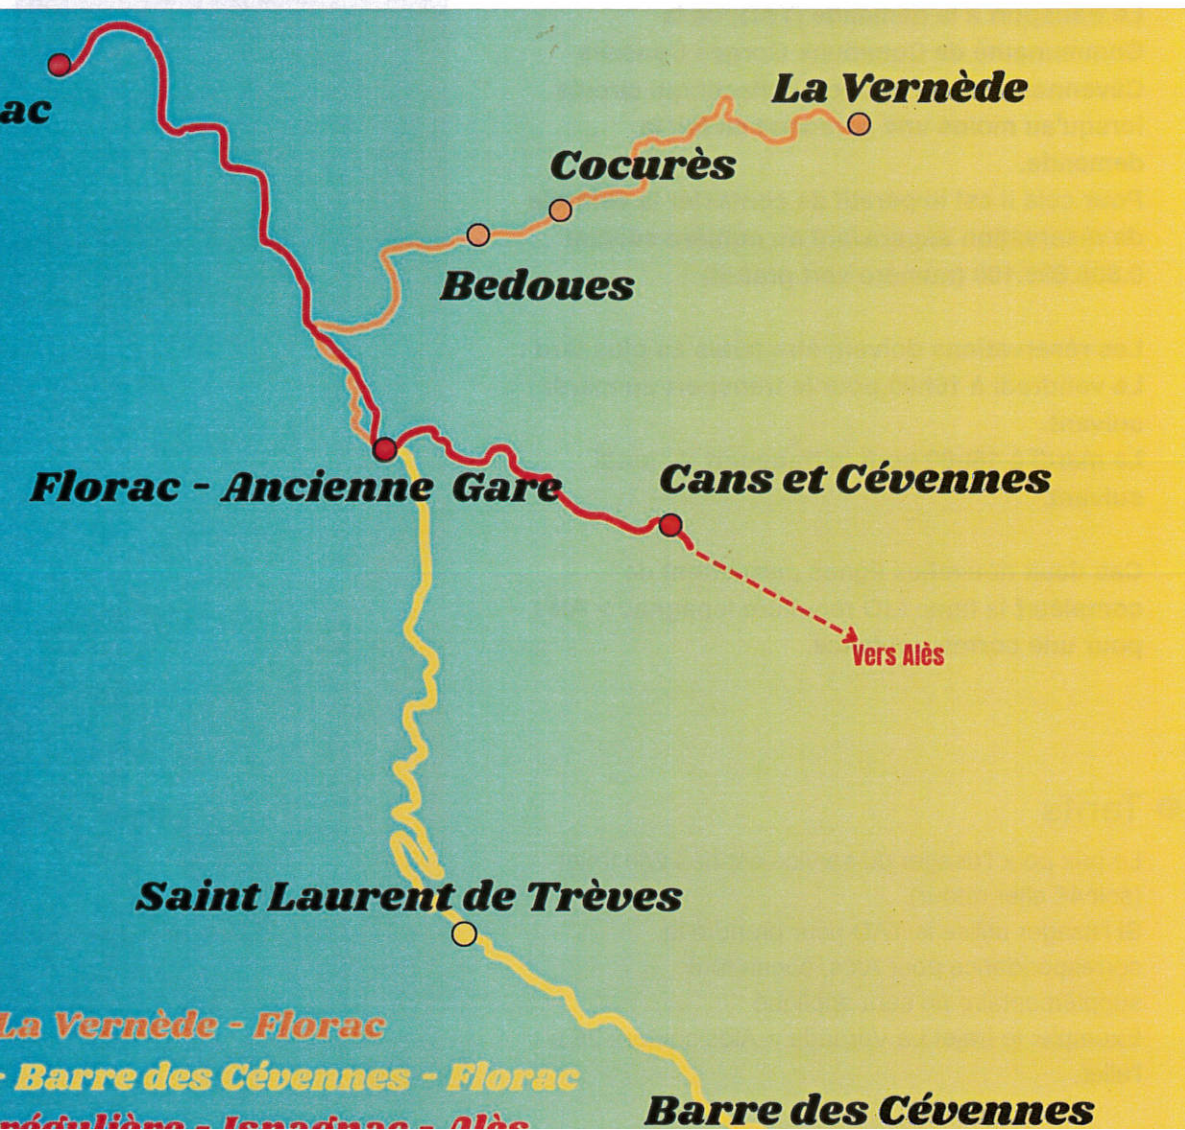

Horaires et jours de fonctionnement

Circuits de Barre des Cévennes vers Florac

Communes	Arrêts	Jour de circulation	Horaire aller	Horaire retour
Barre des Cévennes	Parking ancien restaurant des Ormes	Jeudi	9h15	12h55
St Laurent de Trèves	Parking devant Mairie		9h27	12h48
Florac	Parking Gare		9h40	12h30

Circuit de La Vernède vers Florac

Communes	Arrêts	Mardi et Jeudi		Jeudi
		Horaire aller	Horaire retour	Horaire retour
La Vernède	Parking	9h05	19h45	12h35
Cocurès	Parking (comme navette)	9h15	19h37	12h27
Bédouès	Parking (comme navette)	9h22	19h30	12h20
Florac	Parking (ancienne gare)	9h30	19h20	12h10

Circuit Ispagnac / Florac > Alès - avec la ligne IIO 252

Les mardis et jeudis

Retrouvez les horaires de la ligne 252 sur le site lio-occitanie.fr