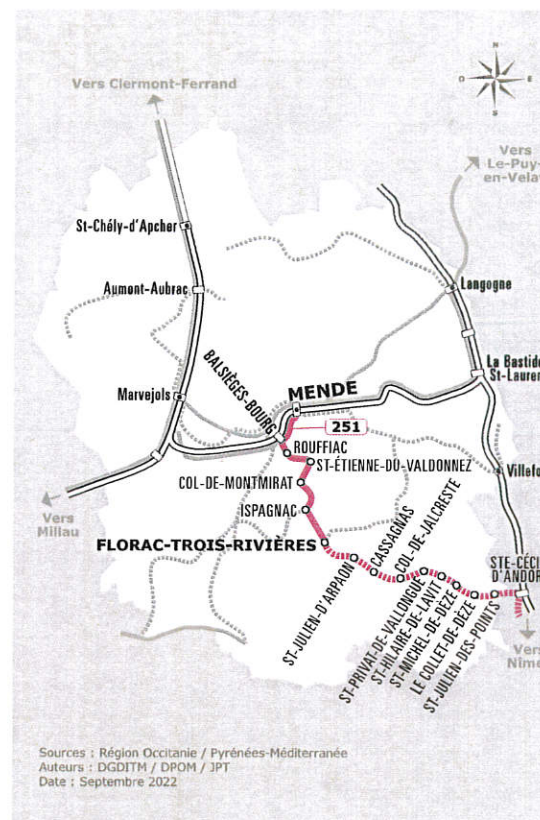

MENDE > FLORAC > ALES

JOURS DE LA SEMAINE		S	LaV	MJ	LàS	LàV
DU 15 AVRIL AU 30 OCTOBRE		•	•	•	•	•
DU 1ER NOVEMBRE AU 14 AVRIL		•	•	•	•	•
Mode de transport		252	252	252	251	251
MENDE	Foirail				12:00	17:30
	Gare Sncf				12:05	17:35
BALSIEGES	Cr. N106/Rd986				12:15	17:45
ST-BAUZILE	Pkg Cr. D41 N106				12:20	17:50
ST-ET. VALDON.	Arret B. Centre				12:25	17:55
	Col Montmirat				12:30	18:00
ISPAGNAC	Parking Ecole	08:35	09:25	09:25	12:45	18:15
FLORAC 3 RIV.	Ancienne Gare	08:55	09:45	09:45	13:00	18:30
CANS-ET-CÉVENNES	Mairie St Julien d'Arpaon	09:05	09:55	09:55		
CASSAGNAS	Cr. N106	09:10	10:00	10:00		
ST-ANDRÉ-DE-LAN.	Col de Jalcreste	09:15	10:05	10:05		
ST-PRIV. DE V.	Cr. St Frezal	09:20	10:10	10:10		
ST-HIL.-DE-LAVIT	Cr. N106	09:28	10:18	10:18		
ST-MICHEL	La Rivière	09:31	10:23	10:23		
LE COL.-DE-DÈZE	Pkg Gendarm.	09:35	10:25	10:25		
ST-JULIEN-DES-POI.	Cr. N106	09:41	10:31	10:31		
STE-CECILE-D'ANDORGE	Cr. N106	09:45	10:35	10:35		
LA GRAND COMBE	N106 Cr.Argentan	09:55	10:45	10:45		
ALES	Gare Routiere	10:10	11:00	11:00		

L'itinéraire Florac - Alès fonctionne uniquement mardi et jeudi entre le 1 er novembre et le 14 avril

■ Départ d'Isagnac uniquement sur réservation

Sources : Région Occitanie / Pyrénées-Méditerranée
Auteurs : DGDITM / DPOM / JPT
Date : Septembre 2022

ANNÉE 2022 - 2023
Du 13/12/2022 au 31/08/2023

Lozère
Gard

Horaires
AUTOCAR

251 252

Ligne 251 252

Florac > Mende
Florac > Alès